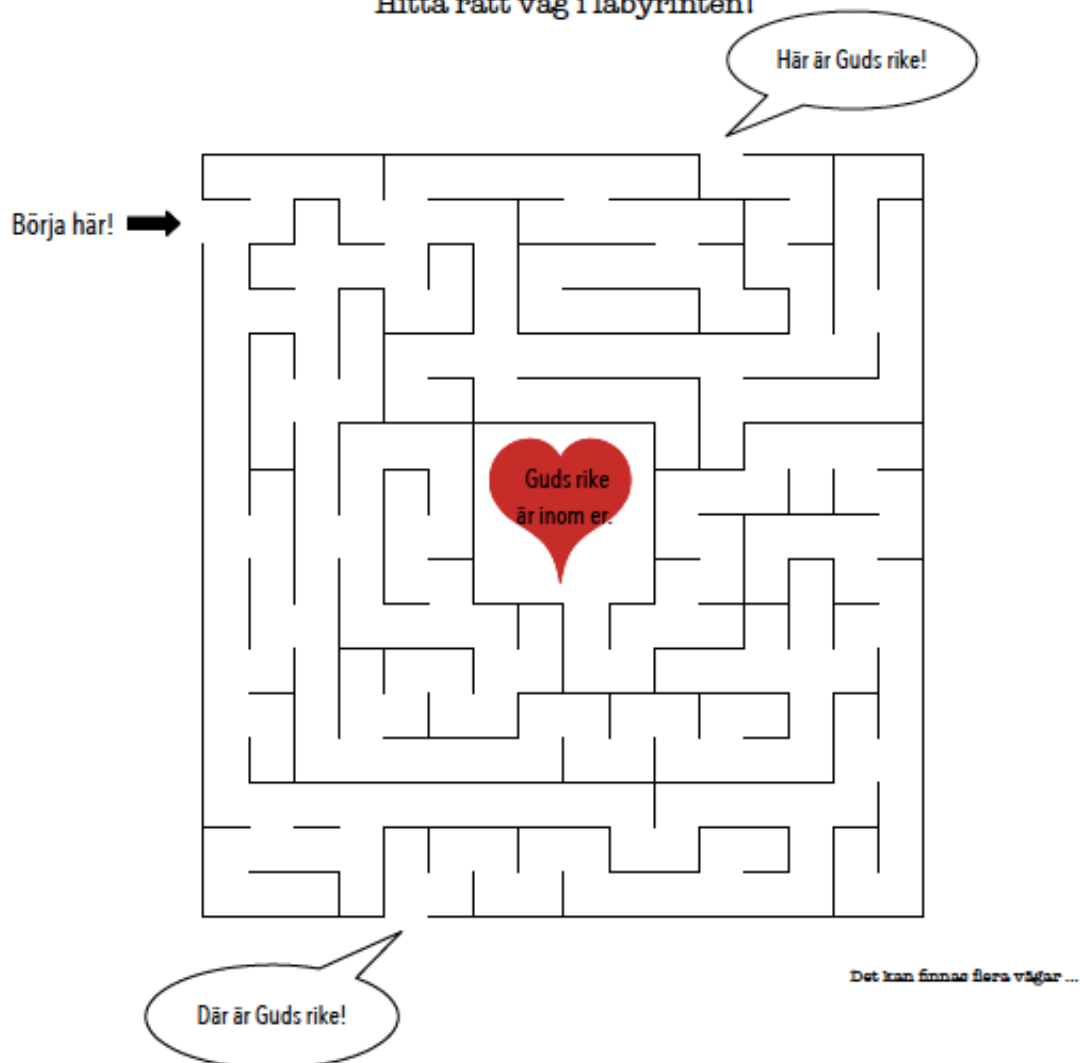

TÄVLING LÅGSTADIET

GUDS RIKES ANKOMST

Lukasevangeliet 17:20-30

Hitta rätt väg i labyrinten!

Guds rike kommer inte så att man kan se det med ögonen.

Ingen ska kunna säga: Se, här är det, eller: Där är det.

Nej, Guds rike är mitt ibland er.

Luk 17:20-21

droppen.elmbv.se

Namn:

Årskurs:

Bostadsort: